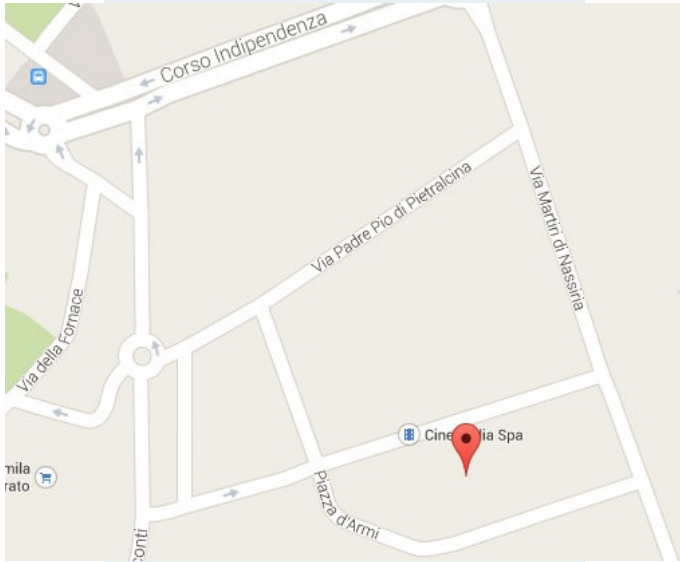

Luogo di gara
Piazza d'Armi, 1
Casale Monferrato

CITTÀ DI
CASALE MONFERRATO

3° PROVA
INTERREGIONALE
GRAN PREMIO
GIOVANISSIMI

Sabato 11/04

Ragazzi/Allievi SPM 9.30

Giovanissime FF 11.00

Giovanissime SPF 12.00